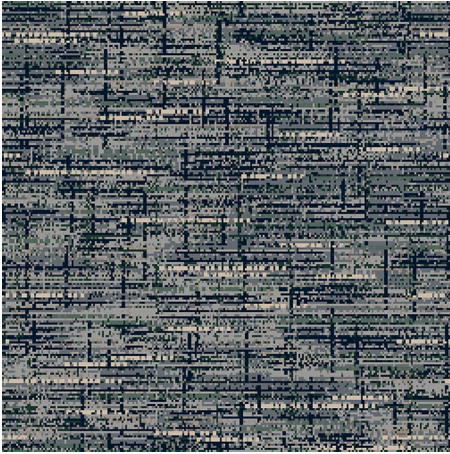

9548B

**Colour:** Grey

**Match:** Straight

**Range:** Distressed, Texture

**Repeat:** 0.91m (36")

**Width:** 3.66m (12ft)

Calderdale™

2025 © Calderdale Carpets

Available in:

9548C

9548A

9548E

9548D

9548H

9548B

**Calderdale™**