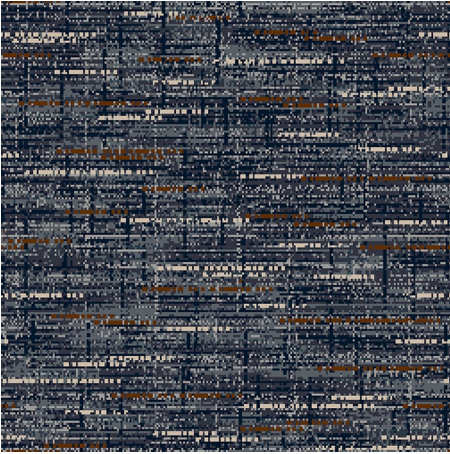

9548B

**Colour:** Grey

**Match:** Straight

**Range:** Distressed, Texture

**Repeat:** 0.91m (36")

**Width:** 3.66m (12ft)

Calderdale™

2025 © Calderdale Carpets

Available in:

9548C

9548A

9548E

9548D

9548H

9548B

**Calderdale™**