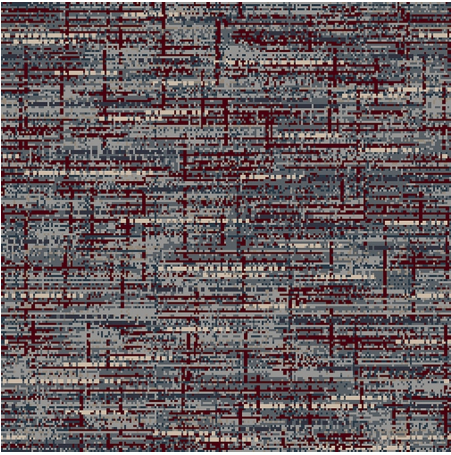

9548B

**Colour:** Grey

**Match:** Straight

**Range:** Distressed, Texture

**Repeat:** 0.91m (36")

**Width:** 3.66m (12ft)

Calderdale™

2025 © Calderdale Carpets

Available in:

9548C

9548A

9548E

9548D

9548H

9548B

**Calderdale™**