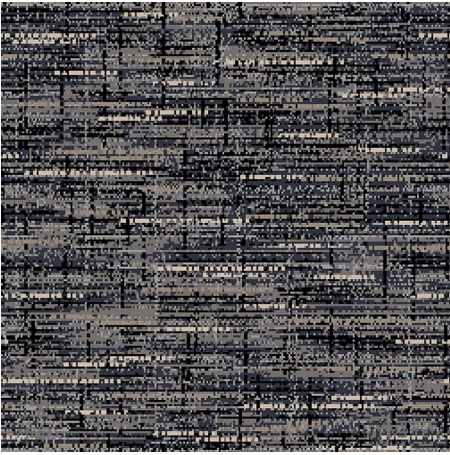

9548B

**Colour:** Grey

**Match:** Straight

**Range:** Distressed, Texture

**Repeat:** 0.91m (36")

**Width:** 3.66m (12ft)

Calderdale™

2025 © Calderdale Carpets

Available in:

9548C

9548A

9548E

9548D

9548H

9548B

**Calderdale™**