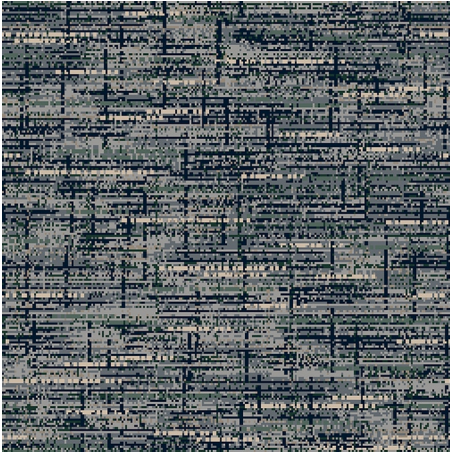

9548E

**Colour:** Grey, Green

**Match:** Straight

**Range:** Distressed, Texture

**Repeat:** 0.91m (36")

**Width:** 3.66m (12ft)

Calderdale™

2024 © Calderdale Carpets

Available in:

9548C

9548A

9548E

9548D

9548H

9548B

**Calderdale™**