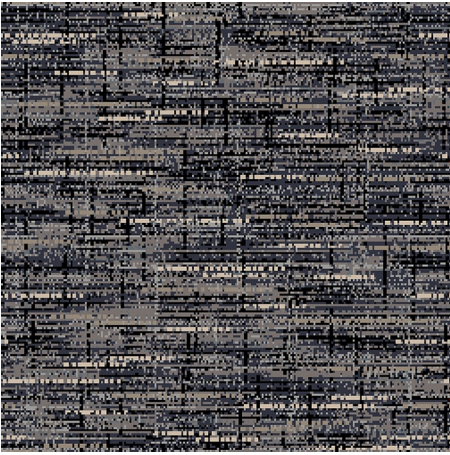

9548E

**Colour:** Grey, Green

**Match:** Straight

**Range:** Distressed, Texture

**Repeat:** 0.91m (36")

**Width:** 3.66m (12ft)

Calderdale™

2024 © Calderdale Carpets

Available in:

9548C

9548A

9548E

9548D

9548H

9548B

**Calderdale™**

2024 © Calderdale Carpets