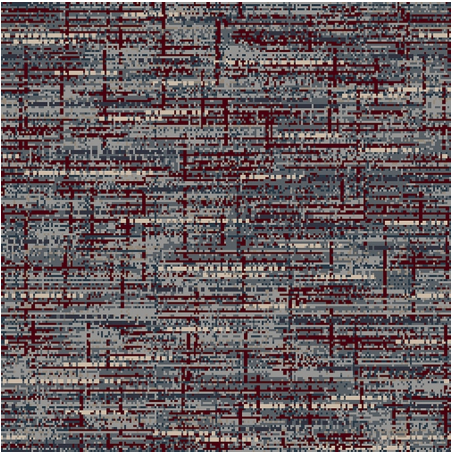

9548E

**Colour:** Grey, Green

**Match:** Straight

**Range:** Distressed, Texture

**Repeat:** 0.91m (36")

**Width:** 3.66m (12ft)

Calderdale™

2024 © Calderdale Carpets

Available in:

9548C

9548A

9548E

9548D

9548H

9548B

**Calderdale™**