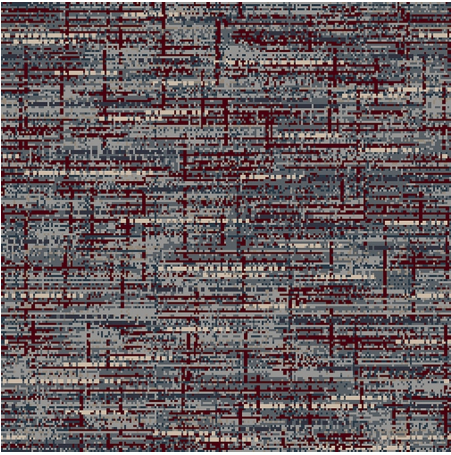

9548A

**Colour:** Blue, Bronze

**Match:** Straight

**Range:** Distressed, Texture

**Repeat:** 0.91m (36")

**Width:** 3.66m (12ft)

Calderdale™

2024 © Calderdale Carpets

Available in:

9548C

9548A

9548E

9548D

9548H

9548B

**Calderdale™**