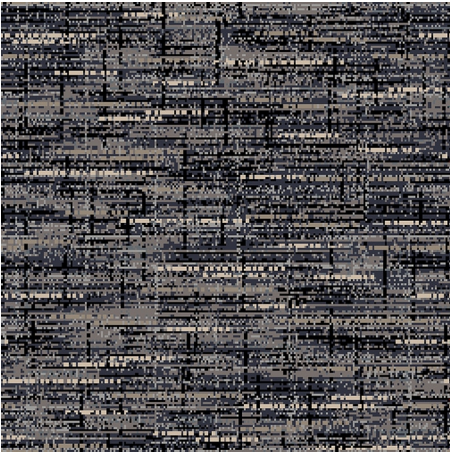

9548A

**Colour:** Blue, Bronze

**Match:** Straight

**Range:** Distressed, Texture

**Repeat:** 0.91m (36")

**Width:** 3.66m (12ft)

Calderdale™

2024 © Calderdale Carpets

Available in:

9548C

9548A

9548E

9548D

9548H

9548B

**Calderdale™**

2024 © Calderdale Carpets