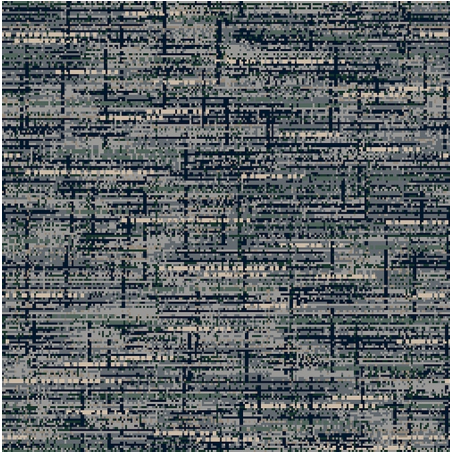

9548A

**Colour:** Blue, Bronze

**Match:** Straight

**Range:** Distressed, Texture

**Repeat:** 0.91m (36")

**Width:** 3.66m (12ft)

Calderdale™

2024 © Calderdale Carpets

Available in:

9548C

9548A

9548E

9548D

9548H

9548B

**Calderdale™**