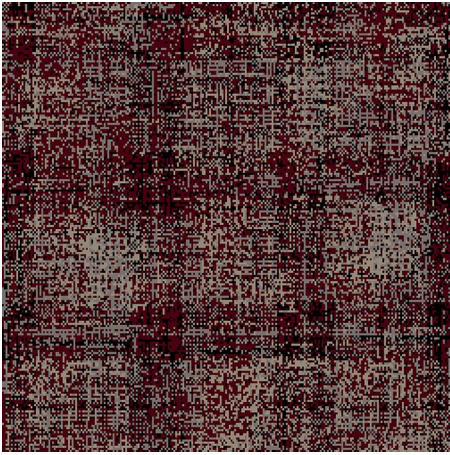

9542F

Colour: Red, Beige, Black

Match: Straight

Range: Texture

Repeat: 1.00m (39")

Width: 3.66m (12ft)

Calderdale™

2024 © Calderdale Carpets

Available in:

9542B

9542A

9542E

9542C

9542H

9542F

Calderdale™