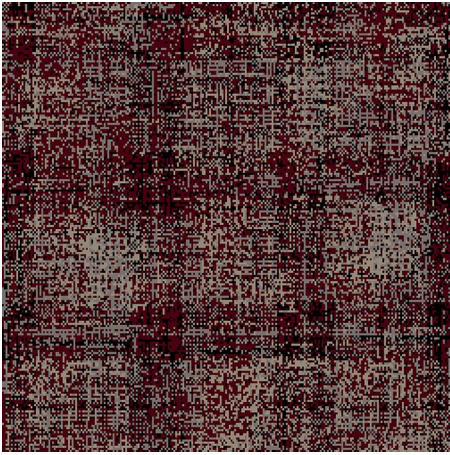

9542H

**Colour:** Grey, Cream, Beige

**Match:** Straight

**Range:** Texture

**Repeat:** 1.00m (39")

**Width:** 3.66m (12ft)

**Calderdale**<sup>™</sup>

2025 © Calderdale Carpets

Available in:

9542B

9542A

9542E

9542C

9542H

9542F

**Calderdale™**