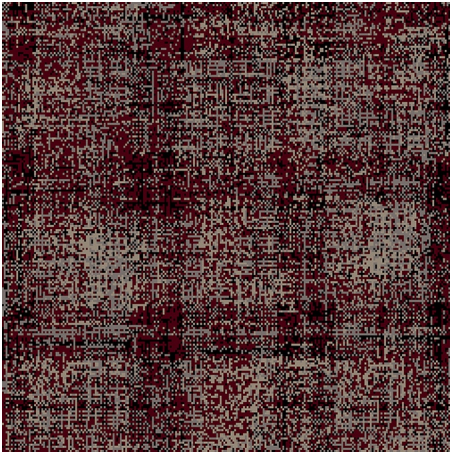

9542H

Colour: Grey, Cream, Beige

Match: Straight

Range: Texture

Repeat: 1.00m (39")

Width: 3.66m (12ft)

Calderdale™

2024 © Calderdale Carpets

Available in:

9542B

9542A

9542E

9542C

9542H

9542F

Calderdale™