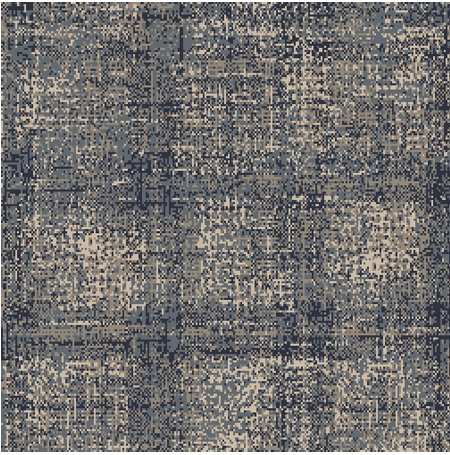

9542H

**Colour:** Grey, Cream, Beige

**Match:** Straight

**Range:** Texture

**Repeat:** 1.00m (39")

**Width:** 3.66m (12ft)

**Calderdale**<sup>™</sup>

2025 © Calderdale Carpets

Available in:

9542B

9542A

9542E

9542C

9542H

9542F

**Calderdale™**