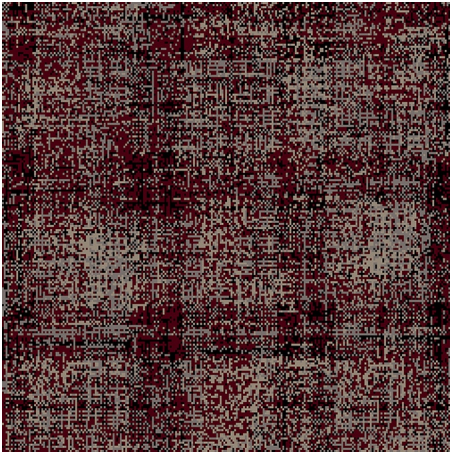

9542C

**Colour:** Cream, Green, Beige

**Match:** Straight

**Range:** Texture

**Repeat:** 1.00m (39")

**Width:** 3.66m (12ft)

Calderdale™

2025 © Calderdale Carpets

Available in:

9542B

9542A

9542E

9542C

9542H

9542F

**Calderdale™**