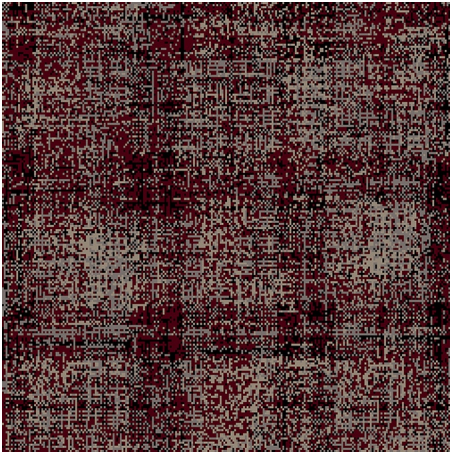

9542C

Colour: Cream, Green, Beige

Match: Straight

Range: Texture

Repeat: 1.00m (39")

Width: 3.66m (12ft)

Calderdale™

2024 © Calderdale Carpets

Available in:

9542B

9542A

9542E

9542C

9542H

9542F

Calderdale™