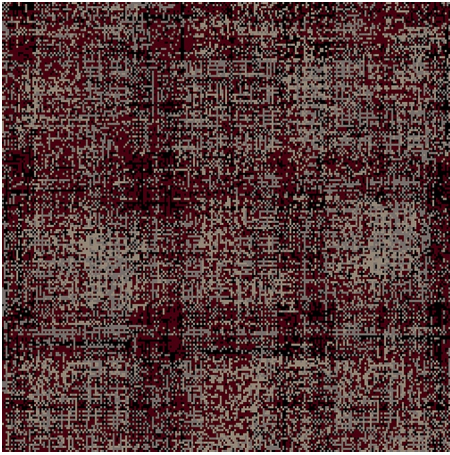

9542E

Colour: Blue, Grey

Match: Straight

Range: Texture

Repeat: 1.00m (39")

Width: 3.66m (12ft)

Calderdale™

2025 © Calderdale Carpets

Available in:

9542B

9542A

9542E

9542C

9542H

9542F

Calderdale™