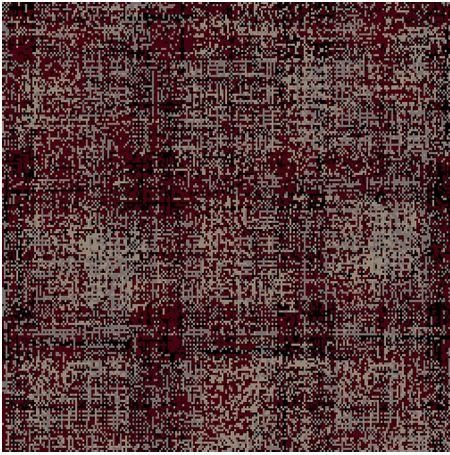

9542E

Colour: Blue, Grey

Match: Straight

Range: Texture

Repeat: 1.00m (39")

Width: 3.66m (12ft)

Calderdale™

2024 © Calderdale Carpets

Available in:

9542B

9542A

9542E

9542C

9542H

9542F

Calderdale™