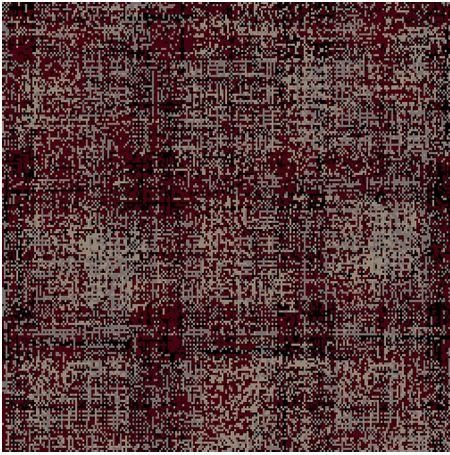

9542A

**Colour:** Grey

**Match:** Straight

**Range:** Texture

**Repeat:** 1.00m (39")

**Width:** 3.66m (12ft)

Calderdale™

2025 © Calderdale Carpets

Available in:

9542B

9542A

9542E

9542C

9542H

9542F

**Calderdale™**