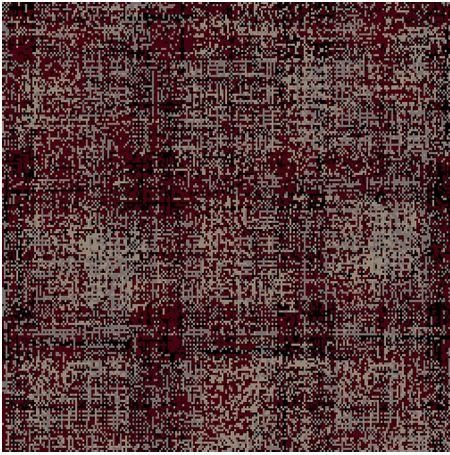

9542A

Colour: Grey

Match: Straight

Range: Texture

Repeat: 1.00m (39")

Width: 3.66m (12ft)

Calderdale[™]

2024 © Calderdale Carpets

Available in:

9542B

9542A

9542E

9542C

9542H

9542F

Calderdale™