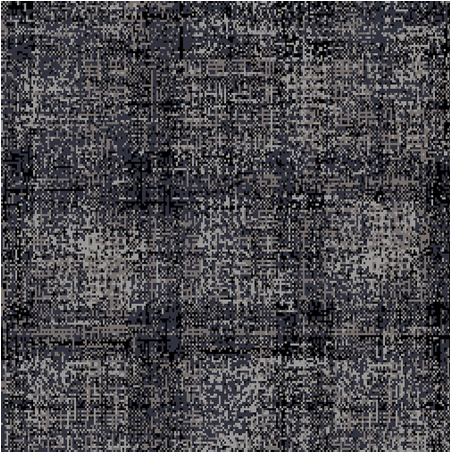

9542B

**Colour:** Bronze, Beige, Cream, Black

**Match:** Straight

**Range:** Texture

**Repeat:** 1.00m (39")

**Width:** 3.66m (12ft)

Calderdale™

2024 © Calderdale Carpets

Available in:

9542B

9542A

9542E

9542C

9542H

9542F

**Calderdale™**