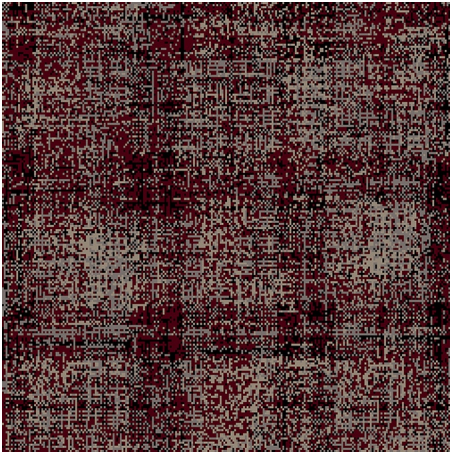

9542B

Colour: Bronze, Beige, Cream, Black

Match: Straight

Range: Texture

Repeat: 1.00m (39")

Width: 3.66m (12ft)

Calderdale™

2025 © Calderdale Carpets

Available in:

9542B

9542A

9542E

9542C

9542H

9542F

Calderdale™