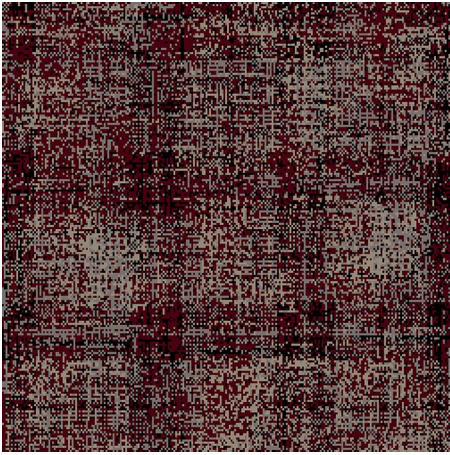

9542B

**Colour:** Bronze, Beige, Cream, Black

**Match:** Straight

**Range:** Texture

**Repeat:** 1.00m (39")

**Width:** 3.66m (12ft)

Calderdale™

2024 © Calderdale Carpets

Available in:

9542B

9542A

9542E

9542C

9542H

9542F

**Calderdale™**