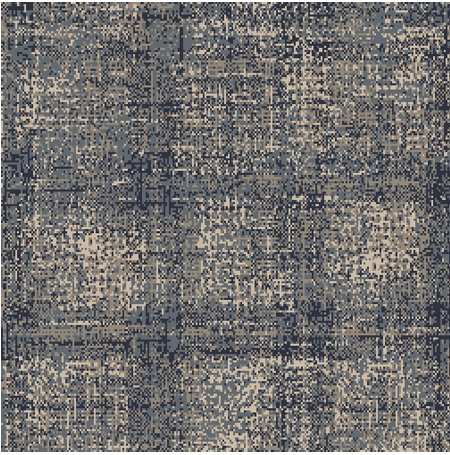

9542B

**Colour:** Bronze, Beige, Cream, Black

**Match:** Straight

**Range:** Texture

**Repeat:** 1.00m (39")

**Width:** 3.66m (12ft)

Calderdale™

2024 © Calderdale Carpets

Available in:

9542B

9542A

9542E

9542C

9542H

9542F

**Calderdale™**