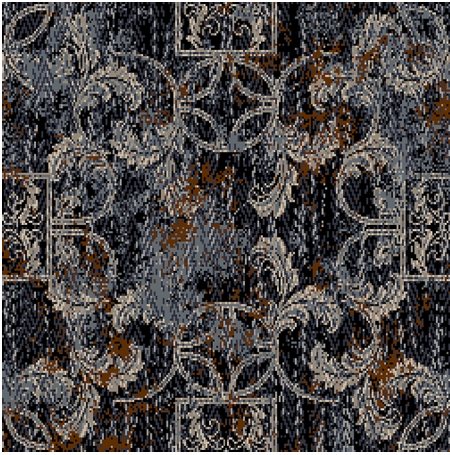

9539F

**Colour:** Bronze, Red, Black

**Match:** Straight

**Range:** Distressed, Texture, Contemporary, Scrolls

**Repeat:** 0.91m (36")

**Width:** 3.66m (12ft)

**Calderdale**<sup>™</sup>

2024 © Calderdale Carpets

Available in:

9539E

9539A

9539C

9539F

9539G

9539D

Calderdale™