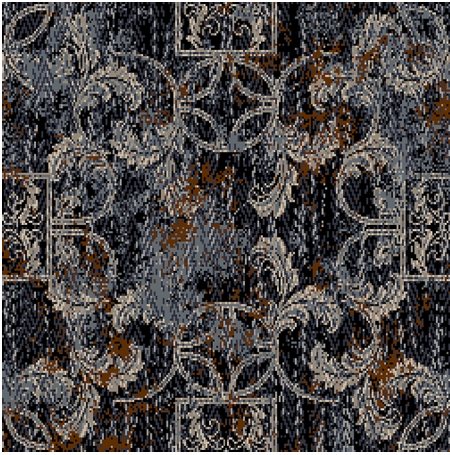

9539E

**Colour:** Blue, Cream, Beige

**Match:** Straight

**Range:** Distressed, Texture, Contemporary, Scrolls

**Repeat:** 0.91m (36")

**Width:** 3.66m (12ft)

**Calderdale**<sup>™</sup>

2024 © Calderdale Carpets

Available in:

9539E

9539A

9539C

9539F

9539G

9539D

Calderdale™