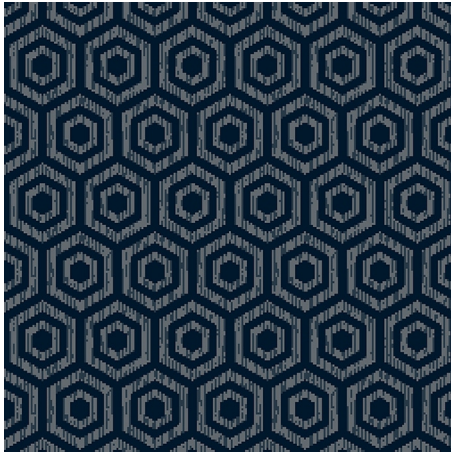

9537P

Colour: Grey, Blue

Match: Straight

Range: Geometric, Contemporary

Repeat: 0.28m (11")

Width: 3.66m (12ft)

Calderdale™

2024 © Calderdale Carpets

Available in:

9537G

9537A

9537N

9537M

9537U

9537P

Calderdale™