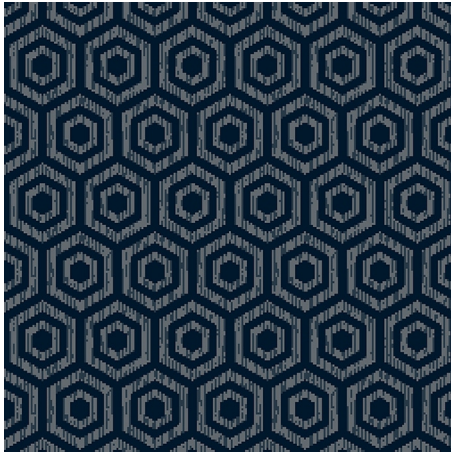

9537U

Colour: Green, Beige

Match: Straight

Range: Geometric, Contemporary

Repeat: 0.28m (11")

Width: 3.66m (12ft)

Calderdale™

2024 © Calderdale Carpets

Available in:

9537G

9537A

9537N

9537M

9537U

9537P

Calderdale™