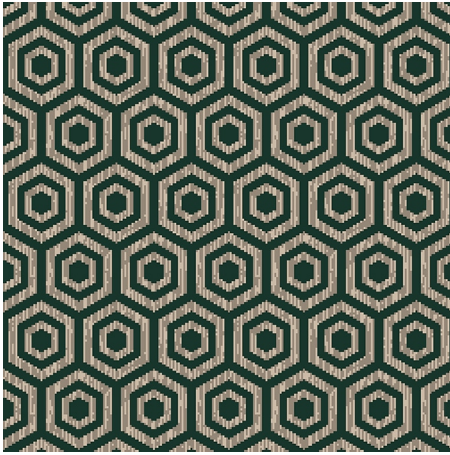

9537M

Colour: Red, Beige

Match: Straight

Range: Geometric, Contemporary

Repeat: 0.28m (11")

Width: 3.66m (12ft)

Calderdale™

2024 © Calderdale Carpets

Available in:

9537G

9537A

9537N

9537M

9537U

9537P

Calderdale™