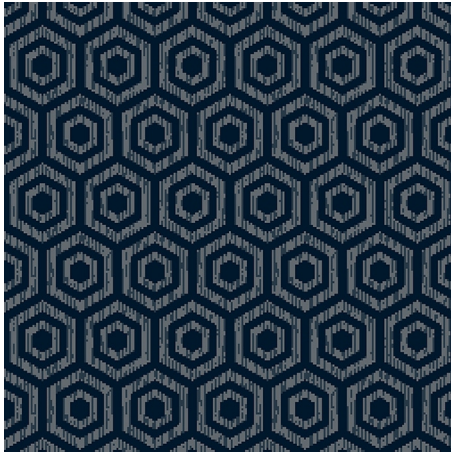

9537M

Colour: Red, Beige

Match: Straight

Range: Geometric, Contemporary

Repeat: 0.28m (11")

Width: 3.66m (12ft)

Calderdale™

2024 © Calderdale Carpets

Available in:

9537G

9537A

9537N

9537M

9537U

9537P

Calderdale™