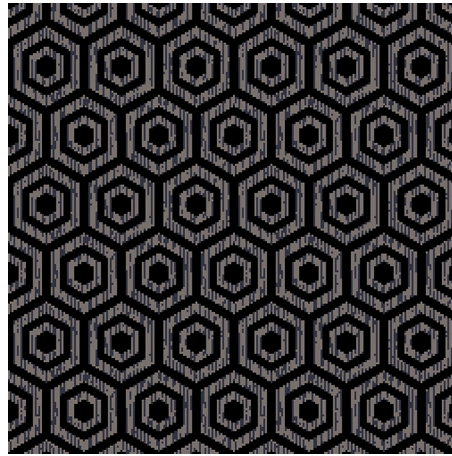

9537N

**Colour:** Bronze, Beige

**Match:** Straight

**Range:** Geometric, Contemporary

**Repeat:** 0.28m (11")

**Width:** 3.66m (12ft)

Calderdale™

2025 © Calderdale Carpets

Available in:

9537G

9537A

9537N

9537M

9537U

9537P

Calderdale™