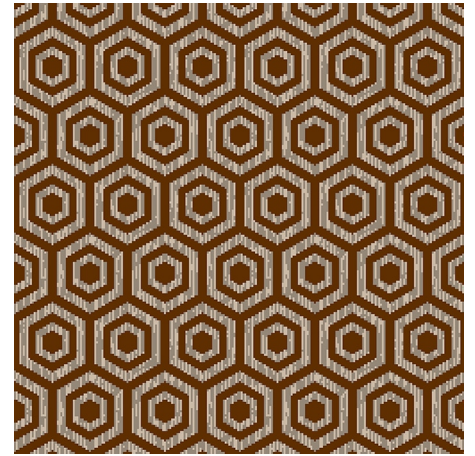

9537N

**Colour:** Bronze, Beige

**Match:** Straight

**Range:** Geometric, Contemporary

**Repeat:** 0.28m (11")

**Width:** 3.66m (12ft)

Calderdale™

2025 © Calderdale Carpets

Available in:

9537G

9537A

9537N

9537M

9537U

9537P

Calderdale™