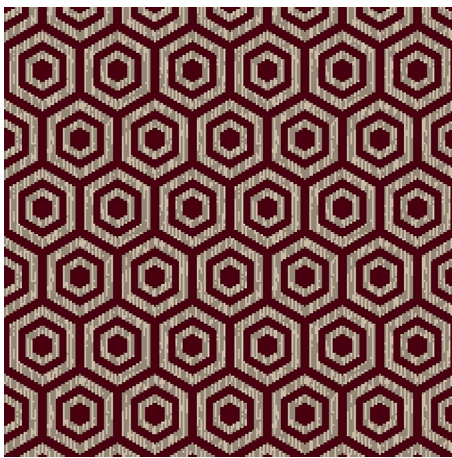

9537N

**Colour:** Bronze, Beige

**Match:** Straight

**Range:** Geometric, Contemporary

**Repeat:** 0.28m (11")

**Width:** 3.66m (12ft)

Calderdale™

2025 © Calderdale Carpets

Available in:

9537G

9537A

9537N

9537M

9537U

9537P

Calderdale™