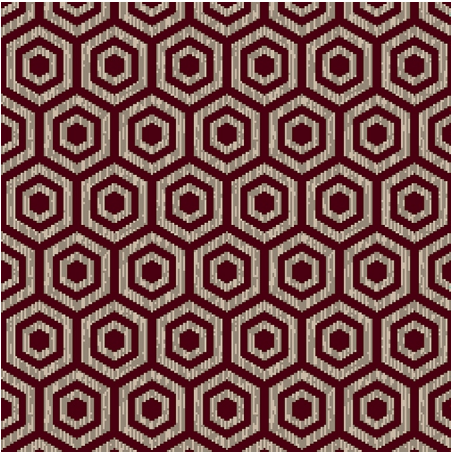

9537N

Colour: Bronze, Beige

Match: Straight

Range: Geometric, Contemporary

Repeat: 0.28m (11")

Width: 3.66m (12ft)

Calderdale™

2024 © Calderdale Carpets

Available in:

9537G

9537A

9537N

9537M

9537U

9537P

Calderdale™