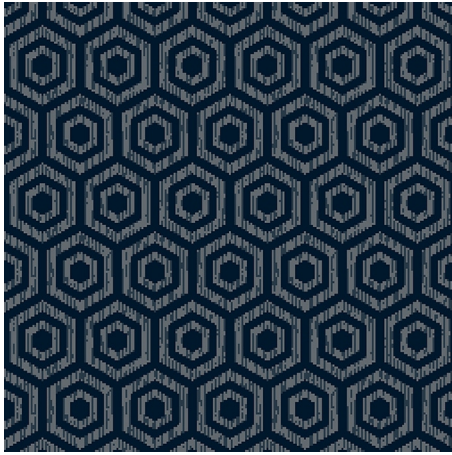

9537N

Colour: Bronze, Beige

Match: Straight

Range: Geometric, Contemporary

Repeat: 0.28m (11")

Width: 3.66m (12ft)

Calderdale™

2024 © Calderdale Carpets

Available in:

9537G

9537A

9537N

9537M

9537U

9537P

Calderdale™