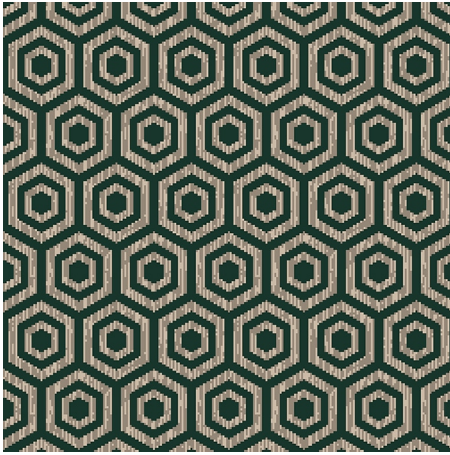

9537G

**Colour:** Grey, Cream

**Match:** Straight

**Range:** Geometric, Contemporary

**Repeat:** 0.28m (11")

**Width:** 3.66m (12ft)

Calderdale™

2024 © Calderdale Carpets

Available in:

9537G

9537A

9537N

9537M

9537U

9537P

Calderdale™