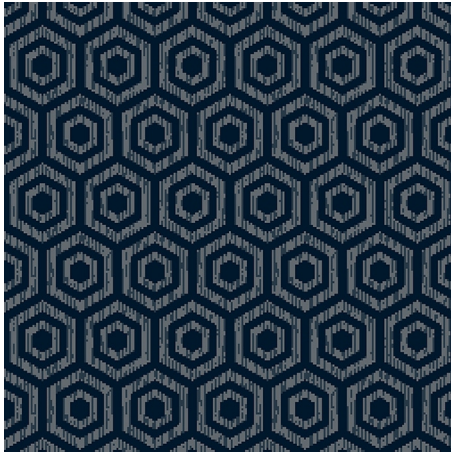

9537G

**Colour:** Grey, Cream

**Match:** Straight

**Range:** Geometric, Contemporary

**Repeat:** 0.28m (11")

**Width:** 3.66m (12ft)

Calderdale™

2024 © Calderdale Carpets

Available in:

9537G

9537A

9537N

9537M

9537U

9537P

Calderdale™