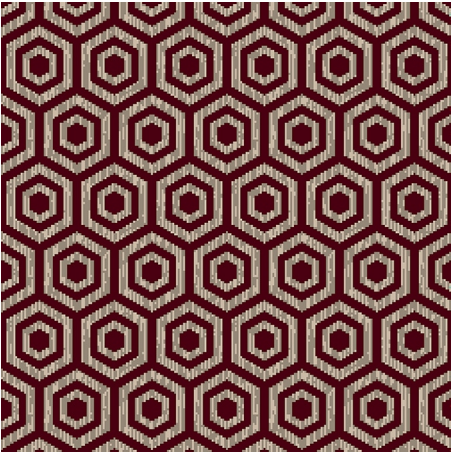

9537G

**Colour:** Grey, Cream

**Match:** Straight

**Range:** Geometric, Contemporary

**Repeat:** 0.28m (11")

**Width:** 3.66m (12ft)

Calderdale™

2024 © Calderdale Carpets

Available in:

9537G

9537A

9537N

9537M

9537U

9537P

Calderdale™