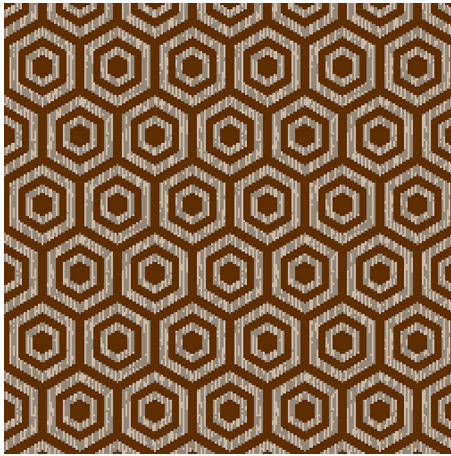

9537G

**Colour:** Grey, Cream

**Match:** Straight

**Range:** Geometric, Contemporary

**Repeat:** 0.28m (11")

**Width:** 3.66m (12ft)

Calderdale™

2024 © Calderdale Carpets

Available in:

9537G

9537A

9537N

9537M

9537U

9537P

Calderdale™