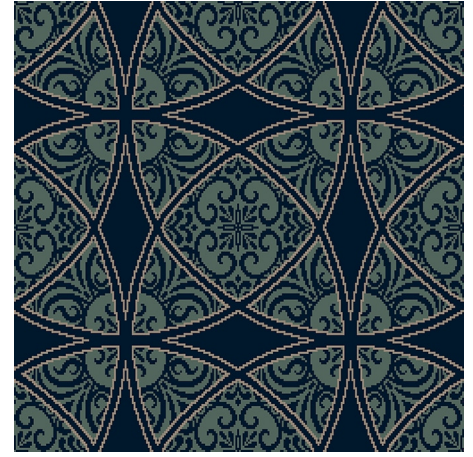

9536B

**Colour:** Green, Cream

**Match:** Straight

**Range:** Contemporary, Traditional

**Repeat:** 0.46m (18")

**Width:** 3.66m (12ft)

Calderdale™

2025 © Calderdale Carpets

Available in:

9536K

9536R

9536E

9536J

9536N

9536B

**Calderdale™**