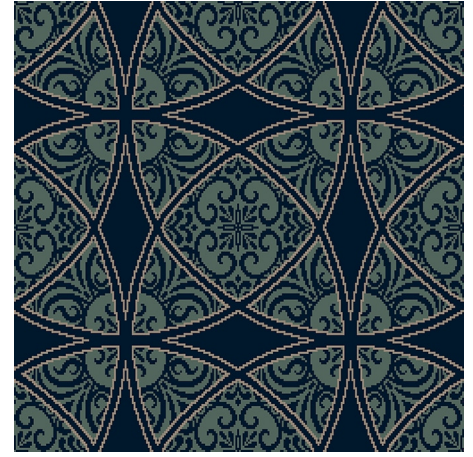

9536N

**Colour:** Grey, Cream

**Match:** Straight

**Range:** Contemporary, Traditional

**Repeat:** 0.46m (18")

**Width:** 3.66m (12ft)

Calderdale™

2025 © Calderdale Carpets

Available in:

9536K

9536R

9536E

9536J

9536N

9536B

Calderdale™