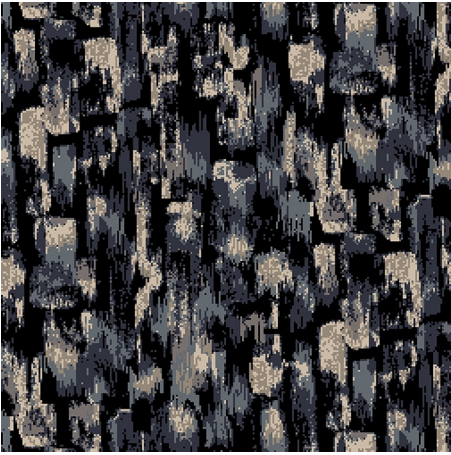

9529C

**Colour:** Bronze, Grey, Blue

**Match:** Straight

**Range:** Texture, Abstract

**Repeat:** 0.87m (34")

**Width:** 3.66m (12ft)

Calderdale™

2025 © Calderdale Carpets

Available in:

9529H

9529J

9529D

9529G

9529A

9529C

**Calderdale™**