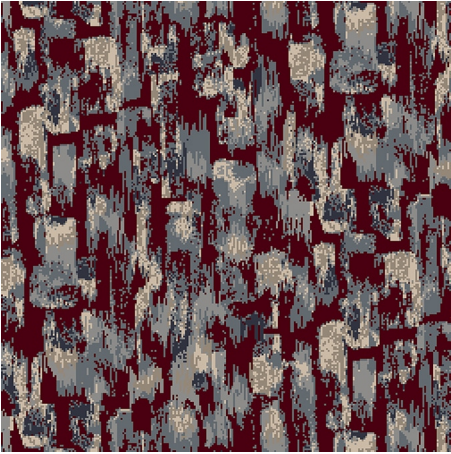

9529C

**Colour:** Bronze, Grey, Blue

**Match:** Straight

**Range:** Texture, Abstract

**Repeat:** 0.87m (34")

**Width:** 3.66m (12ft)

Calderdale™

2025 © Calderdale Carpets

Available in:

9529H

9529J

9529D

9529G

9529A

9529C

**Calderdale™**