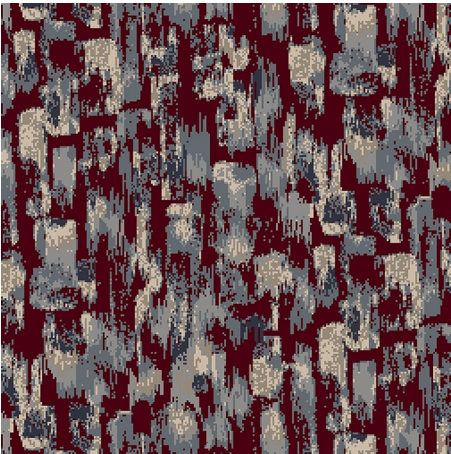

9529D

**Colour:** Green, Beige, Grey

**Match:** Straight

**Range:** Texture, Abstract

**Repeat:** 0.87m (34")

**Width:** 3.66m (12ft)

Calderdale™

2024 © Calderdale Carpets

Available in:

9529H

9529J

9529D

9529G

9529A

9529C

**Calderdale™**