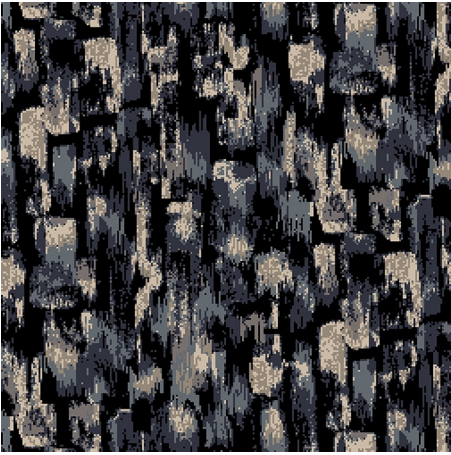

9529D

**Colour:** Green, Beige, Grey

**Match:** Straight

**Range:** Texture, Abstract

**Repeat:** 0.87m (34")

**Width:** 3.66m (12ft)

Calderdale™

2024 © Calderdale Carpets

Available in:

9529H

9529J

9529D

9529G

9529A

9529C

**Calderdale™**