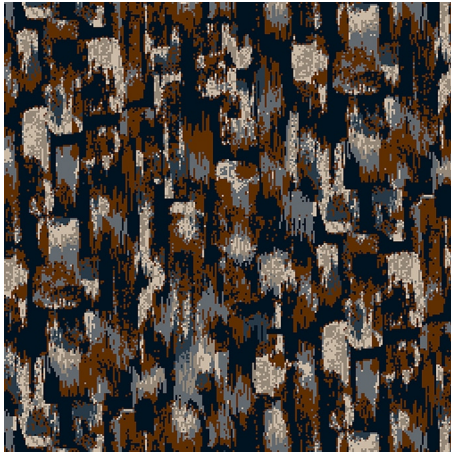

9529J

**Colour:** Cream, Grey, Beige

**Match:** Straight

**Range:** Texture, Abstract

**Repeat:** 0.87m (34")

**Width:** 3.66m (12ft)

**Calderdale™**

2024 © Calderdale Carpets

Available in:

9529H

9529J

9529D

9529G

9529A

9529C

**Calderdale™**