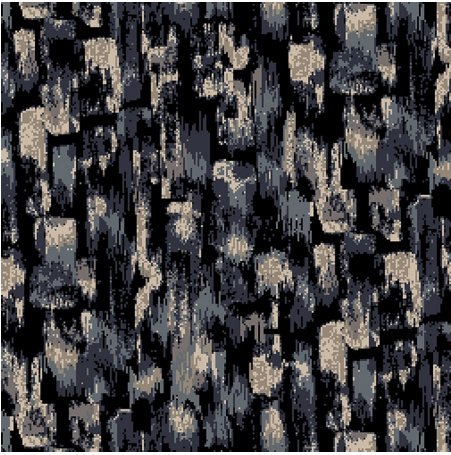

9529J

**Colour:** Cream, Grey, Beige

**Match:** Straight

**Range:** Texture, Abstract

**Repeat:** 0.87m (34")

**Width:** 3.66m (12ft)

**Calderdale**<sup>™</sup>

2025 © Calderdale Carpets

Available in:

9529H

9529J

9529D

9529G

9529A

9529C

**Calderdale™**