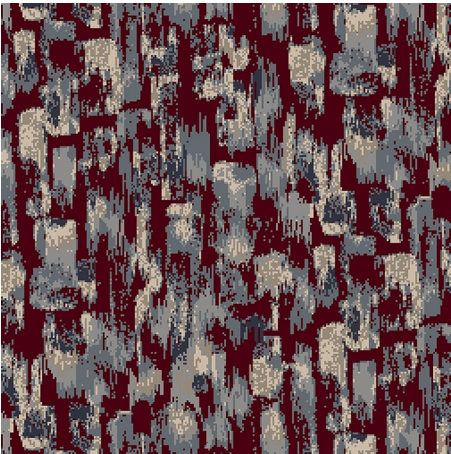

9529J

**Colour:** Cream, Grey, Beige

**Match:** Straight

**Range:** Texture, Abstract

**Repeat:** 0.87m (34")

**Width:** 3.66m (12ft)

**Calderdale™**

2024 © Calderdale Carpets

Available in:

9529H

9529J

9529D

9529G

9529A

9529C

**Calderdale™**