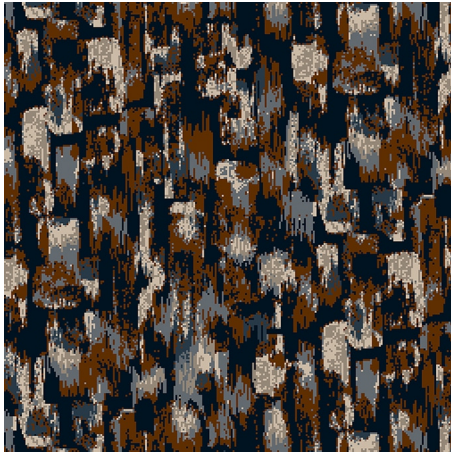

9529J

**Colour:** Cream, Grey, Beige

**Match:** Straight

**Range:** Texture, Abstract

**Repeat:** 0.87m (34")

**Width:** 3.66m (12ft)

**Calderdale**<sup>™</sup>

2025 © Calderdale Carpets

Available in:

9529H

9529J

9529D

9529G

9529A

9529C

**Calderdale™**