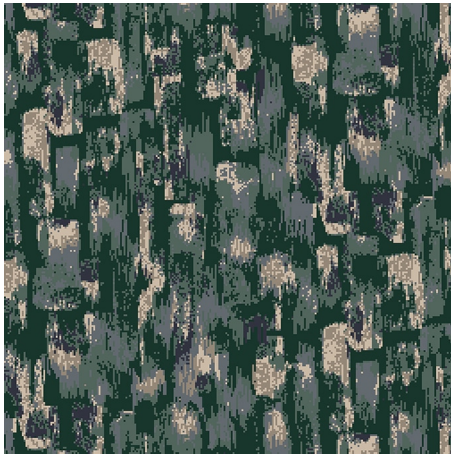

9529J

**Colour:** Cream, Grey, Beige

**Match:** Straight

**Range:** Texture, Abstract

**Repeat:** 0.87m (34")

**Width:** 3.66m (12ft)

**Calderdale**<sup>™</sup>

2025 © Calderdale Carpets

Available in:

9529H

9529J

9529D

9529G

9529A

9529C

**Calderdale™**