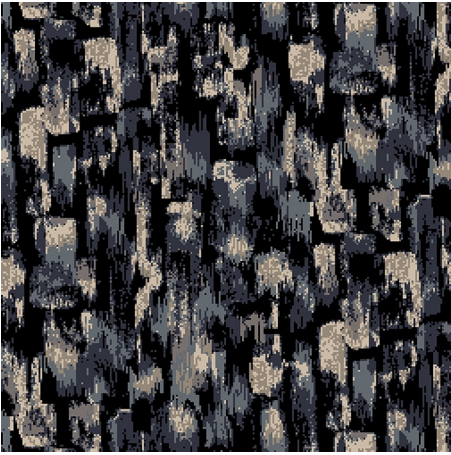

9529J

**Colour:** Cream, Grey, Beige

**Match:** Straight

**Range:** Texture, Abstract

**Repeat:** 0.87m (34")

**Width:** 3.66m (12ft)

**Calderdale™**

2024 © Calderdale Carpets

Available in:

9529H

9529J

9529D

9529G

9529A

9529C

**Calderdale™**