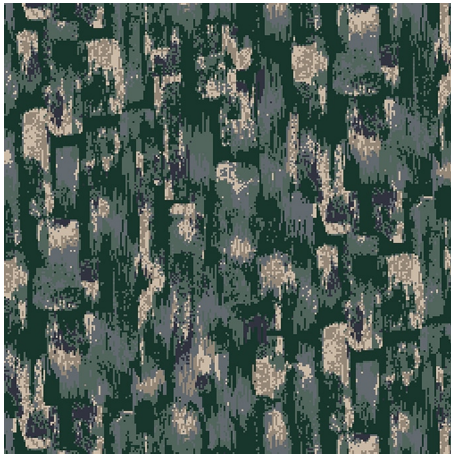

9529J

**Colour:** Cream, Grey, Beige

**Match:** Straight

**Range:** Texture, Abstract

**Repeat:** 0.87m (34")

**Width:** 3.66m (12ft)

**Calderdale™**

2024 © Calderdale Carpets

Available in:

9529H

9529J

9529D

9529G

9529A

9529C

**Calderdale™**