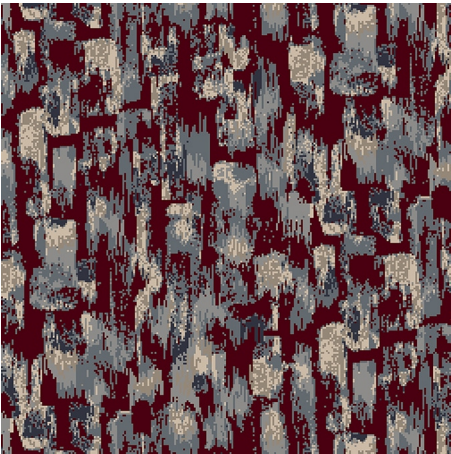

9529J

**Colour:** Cream, Grey, Beige

**Match:** Straight

**Range:** Texture, Abstract

**Repeat:** 0.87m (34")

**Width:** 3.66m (12ft)

**Calderdale**<sup>™</sup>

2025 © Calderdale Carpets

Available in:

9529H

9529J

9529D

9529G

9529A

9529C

**Calderdale™**