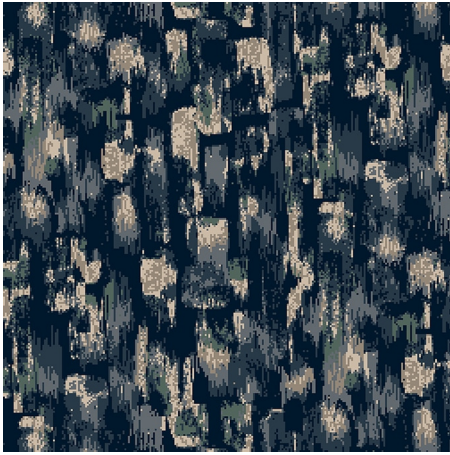

9529J

**Colour:** Cream, Grey, Beige

**Match:** Straight

**Range:** Texture, Abstract

**Repeat:** 0.87m (34")

**Width:** 3.66m (12ft)

**Calderdale™**

2024 © Calderdale Carpets

Available in:

9529H

9529J

9529D

9529G

9529A

9529C

**Calderdale™**