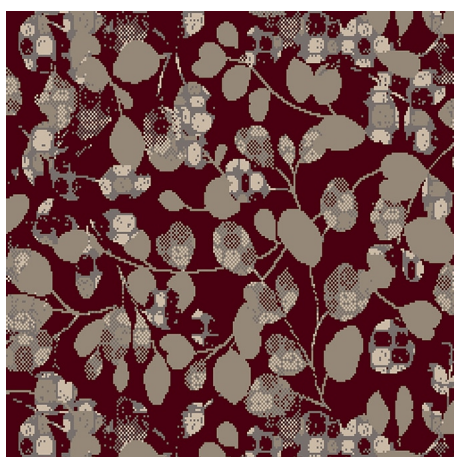

9527M

**Colour:** Blue, Beige, Cream

**Match:** Straight

**Range:** Foliage, Floral, Texture

**Repeat:** 0.81m (32")

**Width:** 3.66m (12ft)

Calderdale™

2025 © Calderdale Carpets

Available in:

9527H

9527C

9527K

9527L

9527U

9527M

**Calderdale™**