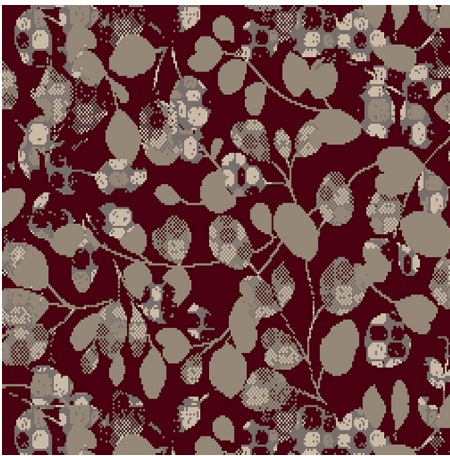

9527L

**Colour:** Red, Beige

**Match:** Straight

**Range:** Foliage, Floral, Texture

**Repeat:** 0.81m (32")

**Width:** 3.66m (12ft)

**Calderdale™**

2024 © Calderdale Carpets

Available in:

9527H

9527C

9527K

9527L

9527U

9527M

Calderdale™