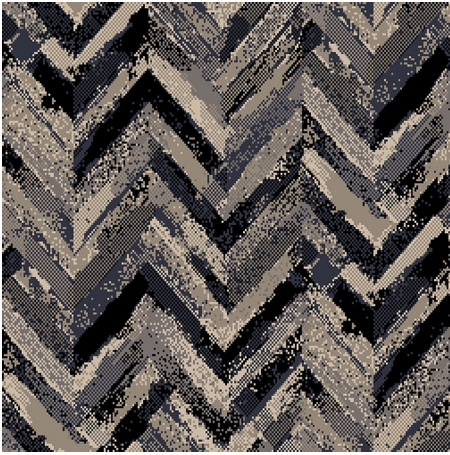

9526E

**Colour:** Red, Cream, Grey, Beige

**Match:** Straight

**Range:** Texture, Distressed, Herringbone

**Repeat:** 0.91m (36")

**Width:** 3.66m (12ft)

Calderdale™

2025 © Calderdale Carpets

Available in:

9526B

9526A

9526E

9526D

9526F

9526H

Calderdale™