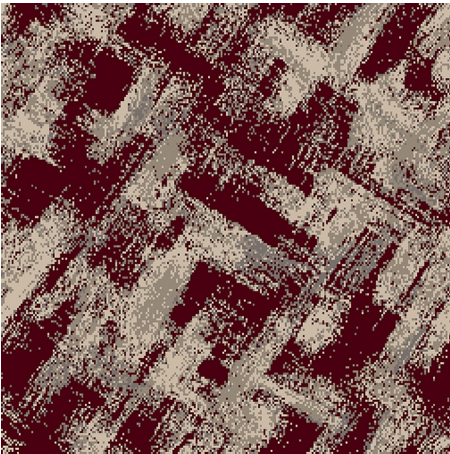

9521L

Colour: Red, Beige, Cream

Match: Straight

Range: Texture

Repeat: 0.91m (36")

Width: 3.66m (12ft)

Calderdale™

2024 © Calderdale Carpets

Available in:

9521T

9521L

9521A

9521H

9521G

9521B

Calderdale™