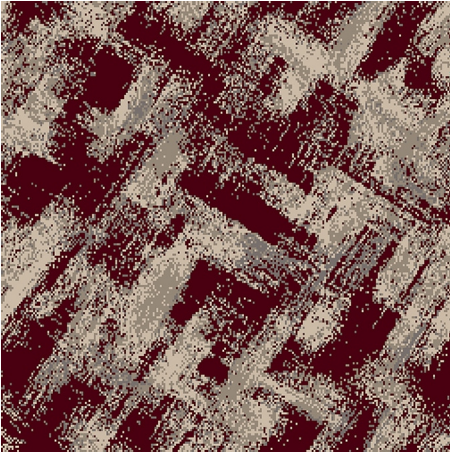

9521T

Colour: Beige, Cream, Grey

Match: Straight

Range: Texture

Repeat: 0.91m (36")

Width: 3.66m (12ft)

Calderdale™

2025 © Calderdale Carpets

Available in:

9521T

9521L

9521A

9521H

9521G

9521B

Calderdale™