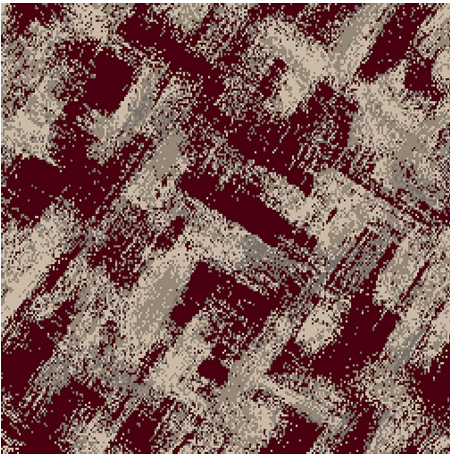

9521T

Colour: Beige, Cream, Grey

Match: Straight

Range: Texture

Repeat: 0.91m (36")

Width: 3.66m (12ft)

Calderdale™

2024 © Calderdale Carpets

Available in:

9521T

9521L

9521A

9521H

9521G

9521B

Calderdale™