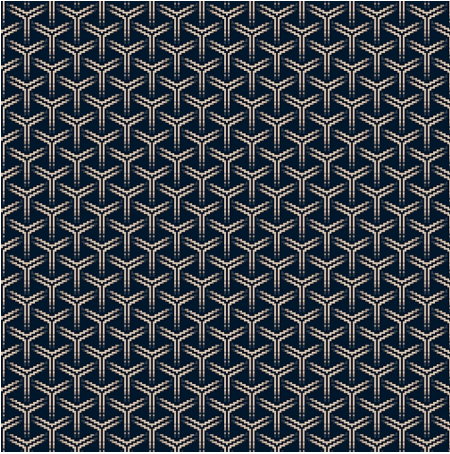

9520V

**Colour:** Cream

**Match:** Straight

**Range:** Geometric, Contemporary

**Repeat:** 0.07m (3")

**Width:** 3.66m (12ft)

**Calderdale**<sup>™</sup>

2025 © Calderdale Carpets

Available in:

9520C

9520A

9520T

9520M

9520V

9520U

Calderdale™