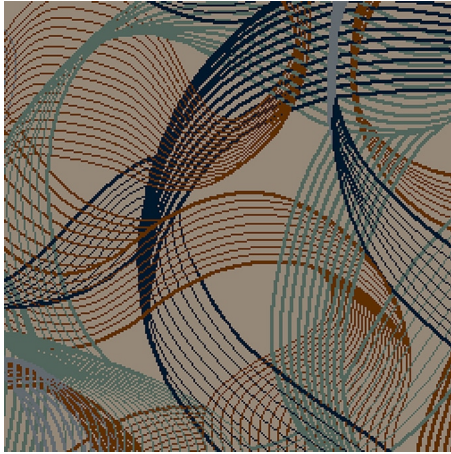

9517U

**Colour:** Beige, Black, Grey

**Match:** Straight

**Range:** Swirls, Scrolls

**Repeat:** 3.66m (12FT)

**Width:** 3.66m (12ft)

**Calderdale™**

2025 © Calderdale Carpets

Available in:

9517E

9517C

9517J

9517F

9517L

9517U

**Calderdale™**