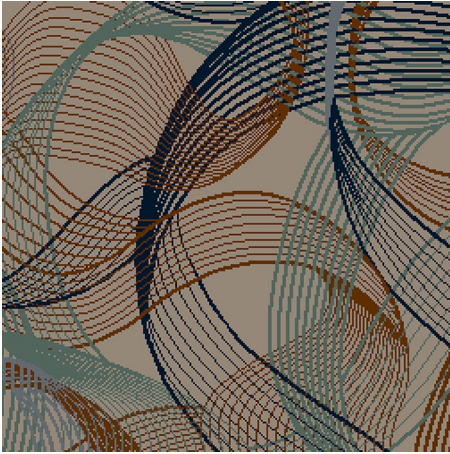

9517U

Colour: Beige, Black, Grey

Match: Straight

Range: Swirls, Scrolls

Repeat: 3.66m (12FT)

Width: 3.66m (12ft)

Calderdale™

2024 © Calderdale Carpets

Available in:

9517E

9517C

9517J

9517F

9517L

9517U

Calderdale™