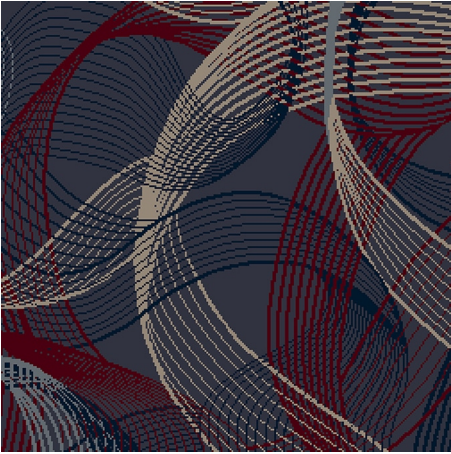

9517L

**Colour:** Grey, Cream

**Match:** Straight

**Range:** Swirls, Scrolls

**Repeat:** 3.66m (12FT)

**Width:** 3.66m (12ft)

**Calderdale™**

2024 © Calderdale Carpets

Available in:

9517E

9517C

9517J

9517F

9517L

9517U

Calderdale™