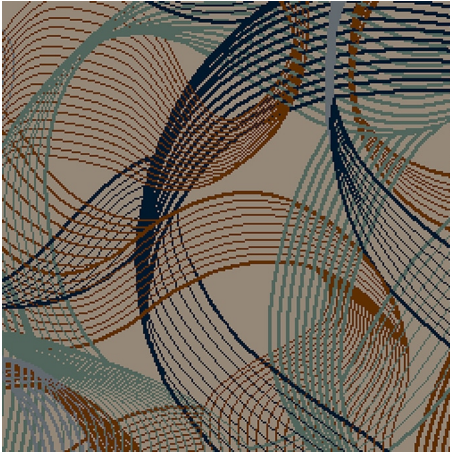

9517L

**Colour:** Grey, Cream

**Match:** Straight

**Range:** Swirls, Scrolls

**Repeat:** 3.66m (12FT)

**Width:** 3.66m (12ft)

**Calderdale™**

2024 © Calderdale Carpets

Available in:

9517E

9517C

9517J

9517F

9517L

9517U

Calderdale™