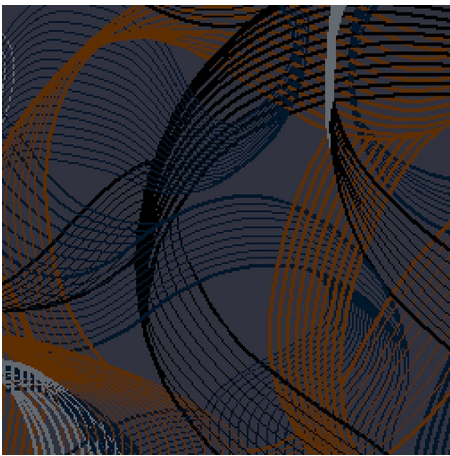

9517L

**Colour:** Grey, Cream

**Match:** Straight

**Range:** Swirls, Scrolls

**Repeat:** 3.66m (12FT)

**Width:** 3.66m (12ft)

**Calderdale™**

2025 © Calderdale Carpets

Available in:

9517E

9517C

9517J

9517F

9517L

9517U

Calderdale™