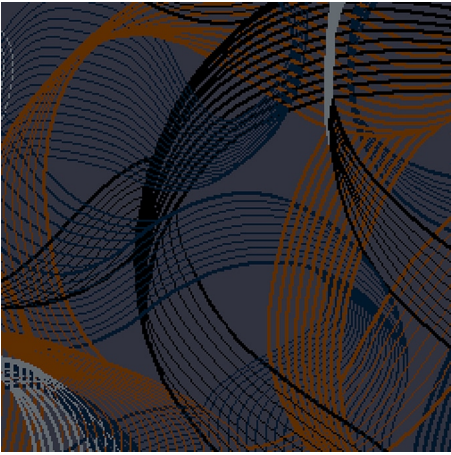

9517L

**Colour:** Grey, Cream

**Match:** Straight

**Range:** Swirls, Scrolls

**Repeat:** 3.66m (12FT)

**Width:** 3.66m (12ft)

**Calderdale™**

2024 © Calderdale Carpets

Available in:

9517E

9517C

9517J

9517F

9517L

9517U

Calderdale™