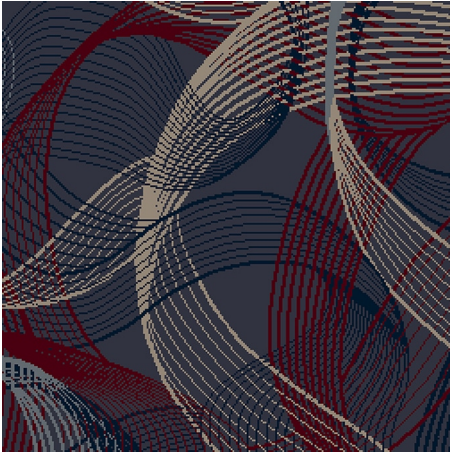

9517L

**Colour:** Grey, Cream

**Match:** Straight

**Range:** Swirls, Scrolls

**Repeat:** 3.66m (12FT)

**Width:** 3.66m (12ft)

**Calderdale™**

2025 © Calderdale Carpets

Available in:

9517E

9517C

9517J

9517F

9517L

9517U

Calderdale™