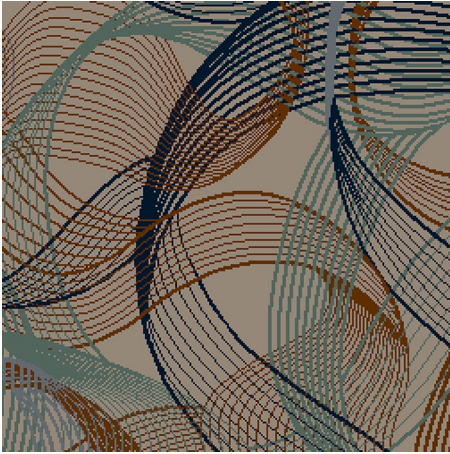

9517J

**Colour:** Multi

**Match:** Straight

**Range:** Swirls, Scrolls

**Repeat:** 3.66m (12FT)

**Width:** 3.66m (12ft)

**Calderdale™**

2024 © Calderdale Carpets

Available in:

9517E

9517C

9517J

9517F

9517L

9517U

Calderdale™