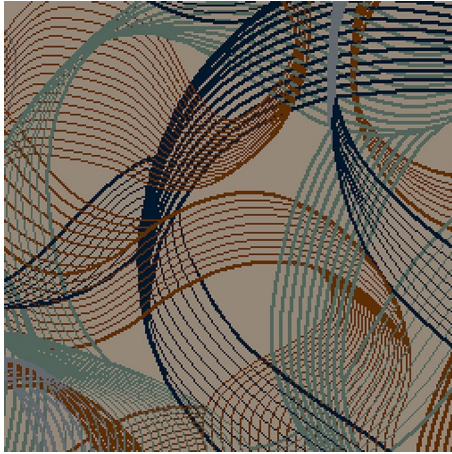

9517J

Colour: Multi

Match: Straight

Range: Swirls, Scrolls

Repeat: 3.66m (12FT)

Width: 3.66m (12ft)

Calderdale™

2025 © Calderdale Carpets

Available in:

9517E

9517C

9517J

9517F

9517L

9517U

Calderdale™