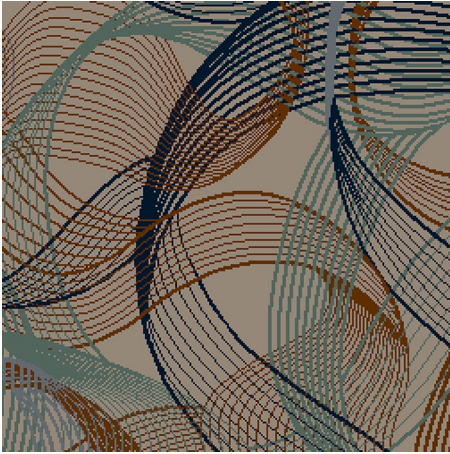

9517C

**Colour:** Green, Cream

**Match:** Straight

**Range:** Swirls, Scrolls

**Repeat:** 3.66m (12FT)

**Width:** 3.66m (12ft)

**Calderdale™**

2024 © Calderdale Carpets

Available in:

9517E

9517C

9517J

9517F

9517L

9517U

Calderdale™