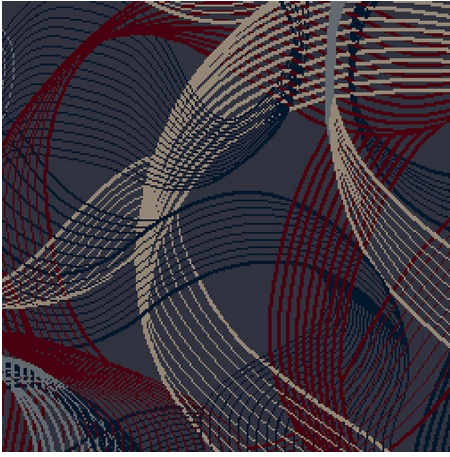

9517C

Colour: Green, Cream

Match: Straight

Range: Swirls, Scrolls

Repeat: 3.66m (12FT)

Width: 3.66m (12ft)

Calderdale™

2025 © Calderdale Carpets

Available in:

9517E

9517C

9517J

9517F

9517L

9517U

Calderdale™