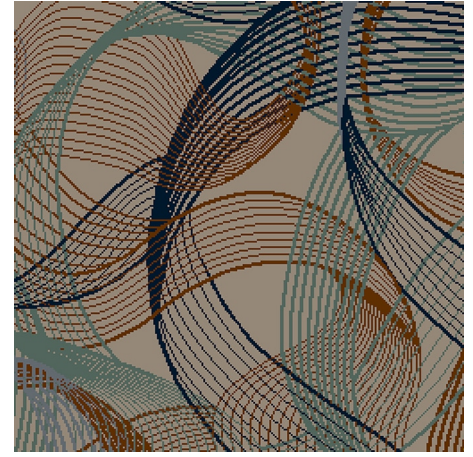

9517C

Colour: Green, Cream

Match: Straight

Range: Swirls, Scrolls

Repeat: 3.66m (12FT)

Width: 3.66m (12ft)

Calderdale™

2025 © Calderdale Carpets

Available in:

9517E

9517C

9517J

9517F

9517L

9517U

Calderdale™