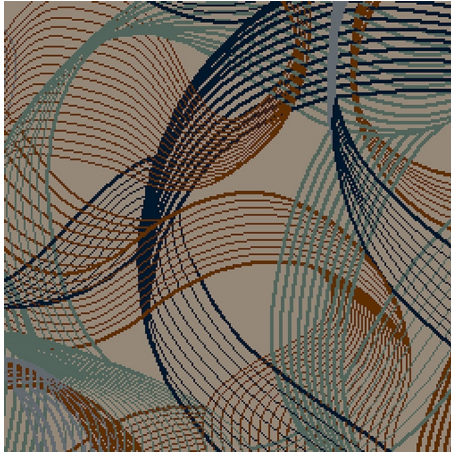

9517E

Colour: Red, Grey

Match: Straight

Range: Swirls, Scrolls

Repeat: 3.66m (12FT)

Width: 3.66m (12ft)

Calderdale™

2025 © Calderdale Carpets

Available in:

9517E

9517C

9517J

9517F

9517L

9517U

Calderdale™