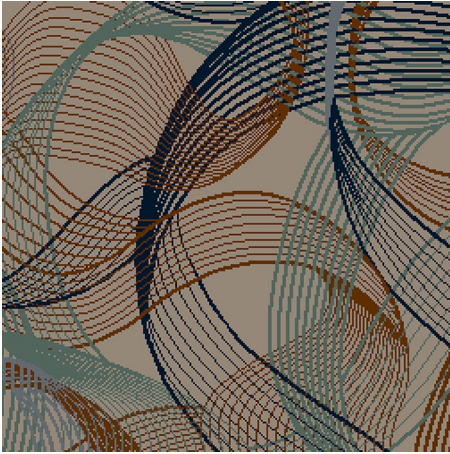

9517E

**Colour:** Red, Grey

**Match:** Straight

**Range:** Swirls, Scrolls

**Repeat:** 3.66m (12FT)

**Width:** 3.66m (12ft)

**Calderdale™**

2024 © Calderdale Carpets

Available in:

9517E

9517C

9517J

9517F

9517L

9517U

Calderdale™