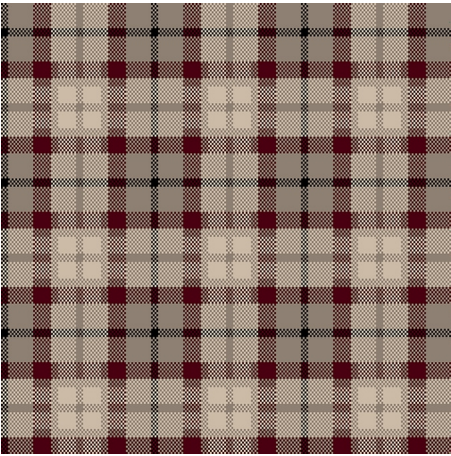

9515Z

**Colour:** Black, Cream

**Match:** Straight

**Range:** Tartan

**Repeat:** 0.31m (12")

**Width:** 3.66m (12ft)

Calderdale™

2024 © Calderdale Carpets

Available in:

9515J

9515F

9515E

9515M

9515P

9515Z

Calderdale™