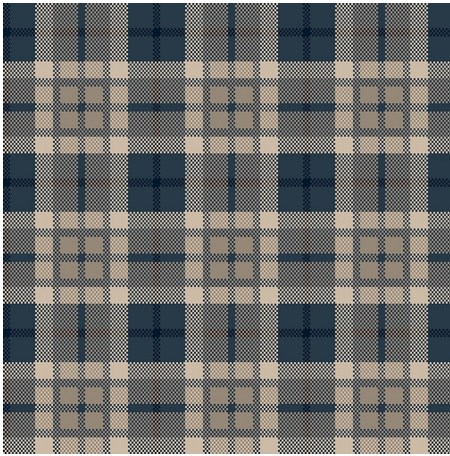

9515Z

**Colour:** Black, Cream

**Match:** Straight

**Range:** Tartan

**Repeat:** 0.31m (12")

**Width:** 3.66m (12ft)

Calderdale™

2024 © Calderdale Carpets

Available in:

9515J

9515F

9515E

9515M

9515P

9515Z

Calderdale™