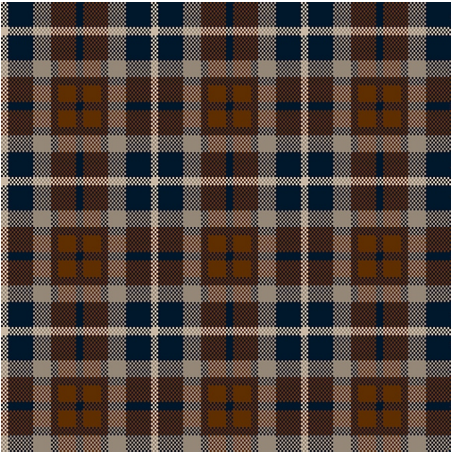

9515Z

**Colour:** Black, Cream

**Match:** Straight

**Range:** Tartan

**Repeat:** 0.31m (12")

**Width:** 3.66m (12ft)

Calderdale™

2024 © Calderdale Carpets

Available in:

9515J

9515F

9515E

9515M

9515P

9515Z

Calderdale™