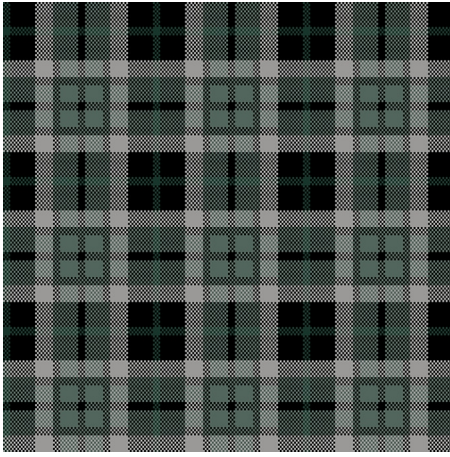

9515P

**Colour:** Green, Black

**Match:** Straight

**Range:** Tartan

**Repeat:** 0.31m (12")

**Width:** 3.66m (12ft)

Calderdale™

2025 © Calderdale Carpets

Available in:

9515J

9515F

9515E

9515M

9515P

9515Z

Calderdale™