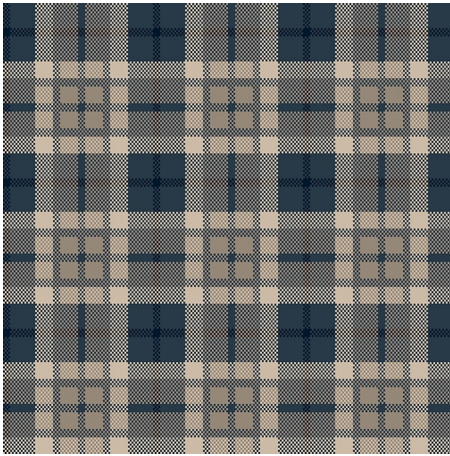

9515P

**Colour:** Green, Black

**Match:** Straight

**Range:** Tartan

**Repeat:** 0.31m (12")

**Width:** 3.66m (12ft)

Calderdale™

2025 © Calderdale Carpets

Available in:

9515J

9515F

9515E

9515M

9515P

9515Z

Calderdale™