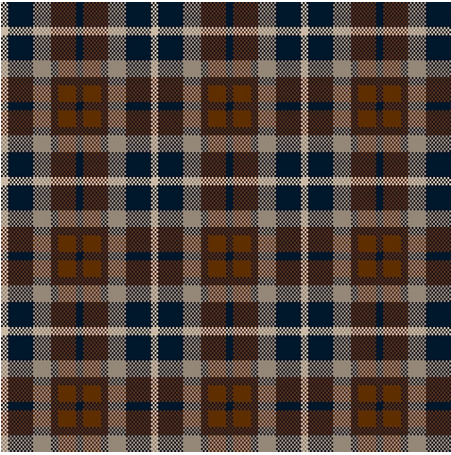

9515P

Colour: Green, Black

Match: Straight

Range: Tartan

Repeat: 0.31m (12")

Width: 3.66m (12ft)

Calderdale™

2024 © Calderdale Carpets

Available in:

9515J

9515F

9515E

9515M

9515P

9515Z

Calderdale™