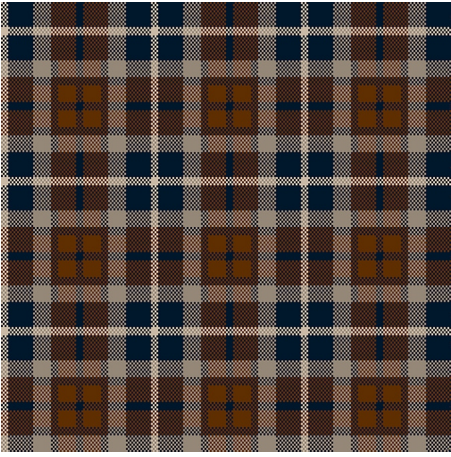

9515P

**Colour:** Green, Black

**Match:** Straight

**Range:** Tartan

**Repeat:** 0.31m (12")

**Width:** 3.66m (12ft)

Calderdale™

2025 © Calderdale Carpets

Available in:

9515J

9515F

9515E

9515M

9515P

9515Z

Calderdale™