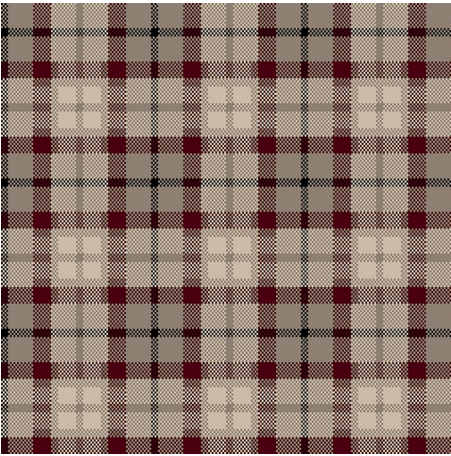

9515E

**Colour:** Blue, Cream, Grey

**Match:** Straight

**Range:** Tartan

**Repeat:** 0.31m (12")

**Width:** 3.66m (12ft)

Calderdale™

2024 © Calderdale Carpets

Available in:

9515J

9515F

9515E

9515M

9515P

9515Z

Calderdale™