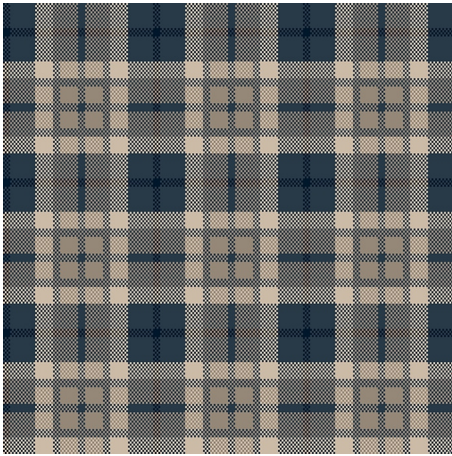

9515E

**Colour:** Blue, Cream, Grey

**Match:** Straight

**Range:** Tartan

**Repeat:** 0.31m (12")

**Width:** 3.66m (12ft)

Calderdale™

2024 © Calderdale Carpets

Available in:

9515J

9515F

9515E

9515M

9515P

9515Z

Calderdale™