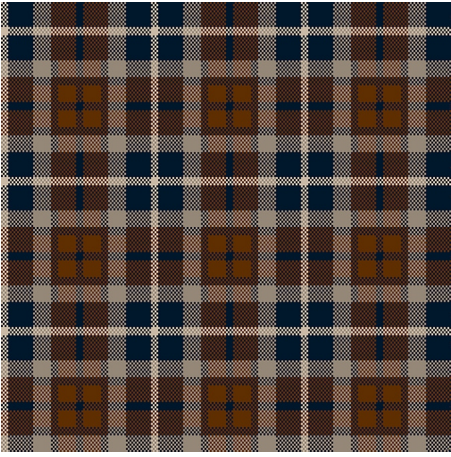

9515E

**Colour:** Blue, Cream, Grey

**Match:** Straight

**Range:** Tartan

**Repeat:** 0.31m (12")

**Width:** 3.66m (12ft)

Calderdale™

2024 © Calderdale Carpets

Available in:

9515J

9515F

9515E

9515M

9515P

9515Z

Calderdale™