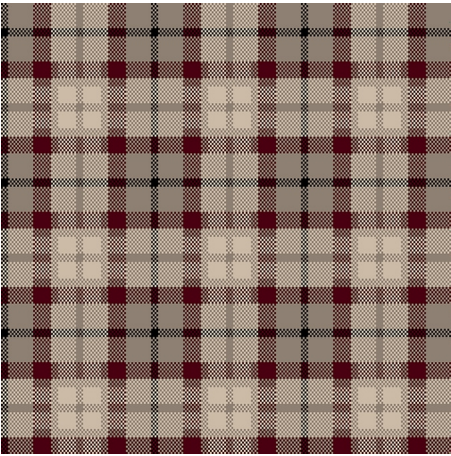

9515F

Colour: Blue, Cream

Match: Straight

Range: Tartan

Repeat: 0.31m (12")

Width: 3.66m (12ft)

Calderdale™

2024 © Calderdale Carpets

Available in:

9515J

9515F

9515E

9515M

9515P

9515Z

Calderdale™