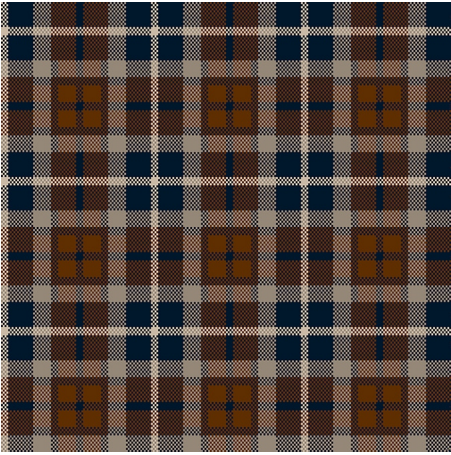

9515F

Colour: Blue, Cream

Match: Straight

Range: Tartan

Repeat: 0.31m (12")

Width: 3.66m (12ft)

Calderdale™

2025 © Calderdale Carpets

Available in:

9515J

9515F

9515E

9515M

9515P

9515Z

Calderdale™