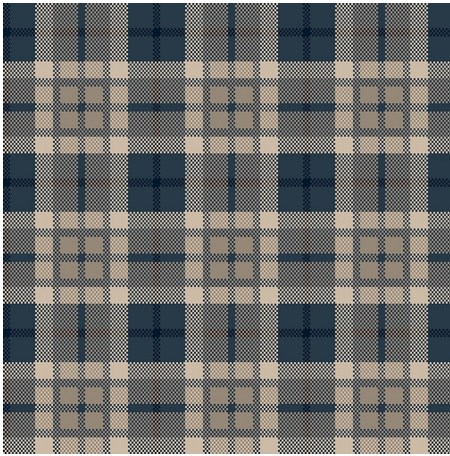

9515F

Colour: Blue, Cream

Match: Straight

Range: Tartan

Repeat: 0.31m (12")

Width: 3.66m (12ft)

Calderdale™

2024 © Calderdale Carpets

Available in:

9515J

9515F

9515E

9515M

9515P

9515Z

Calderdale™