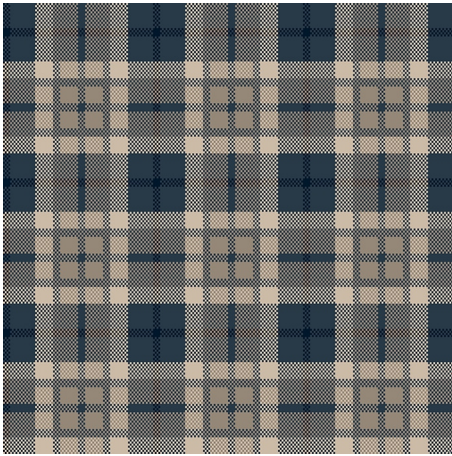

9515F

Colour: Blue, Cream

Match: Straight

Range: Tartan

Repeat: 0.31m (12")

Width: 3.66m (12ft)

Calderdale™

2025 © Calderdale Carpets

Available in:

9515J

9515F

9515E

9515M

9515P

9515Z

Calderdale™