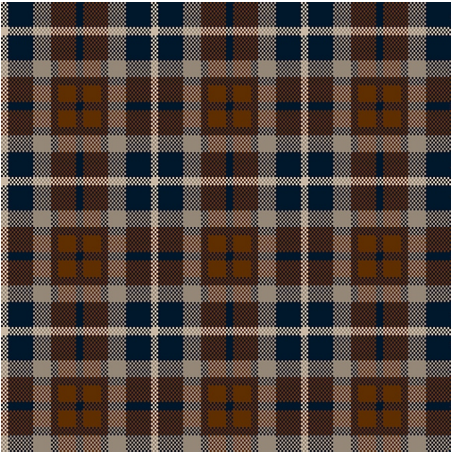

9515F

Colour: Blue, Cream

Match: Straight

Range: Tartan

Repeat: 0.31m (12")

Width: 3.66m (12ft)

Calderdale™

2024 © Calderdale Carpets

Available in:

9515J

9515F

9515E

9515M

9515P

9515Z

Calderdale™