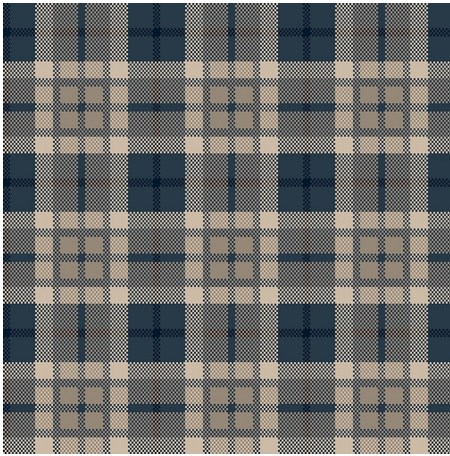

9515J

Colour: Red, Beige

Match: Straight

Range: Tartan

Repeat: 0.31m (12")

Width: 3.66m (12ft)

Calderdale™

2024 © Calderdale Carpets

Available in:

9515J

9515F

9515E

9515M

9515P

9515Z

Calderdale™