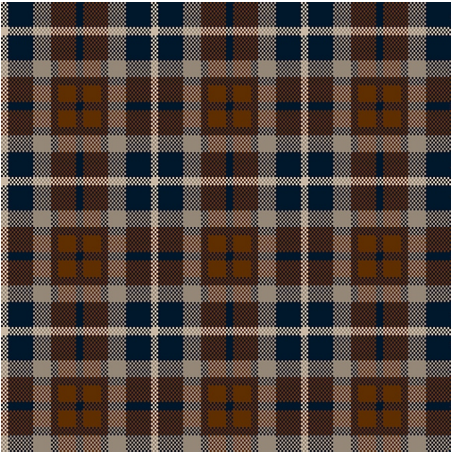

9515J

Colour: Red, Beige

Match: Straight

Range: Tartan

Repeat: 0.31m (12")

Width: 3.66m (12ft)

Calderdale™

2024 © Calderdale Carpets

Available in:

9515J

9515F

9515E

9515M

9515P

9515Z

Calderdale™