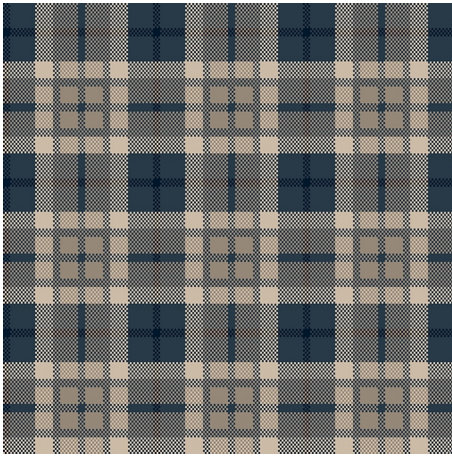

9515J

Colour: Red, Beige

Match: Straight

Range: Tartan

Repeat: 0.31m (12")

Width: 3.66m (12ft)

Calderdale™

2025 © Calderdale Carpets

Available in:

9515J

9515F

9515E

9515M

9515P

9515Z

Calderdale™