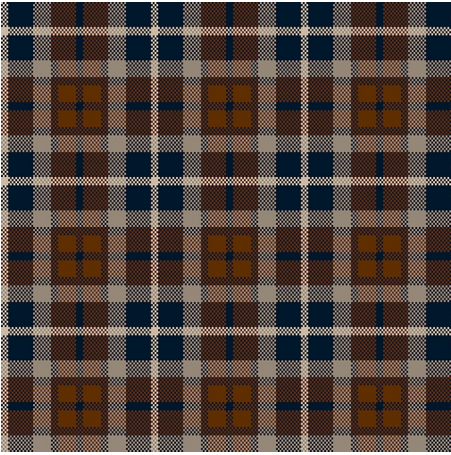

9515J

Colour: Red, Beige

Match: Straight

Range: Tartan

Repeat: 0.31m (12")

Width: 3.66m (12ft)

Calderdale™

2025 © Calderdale Carpets

Available in:

9515J

9515F

9515E

9515M

9515P

9515Z

Calderdale™