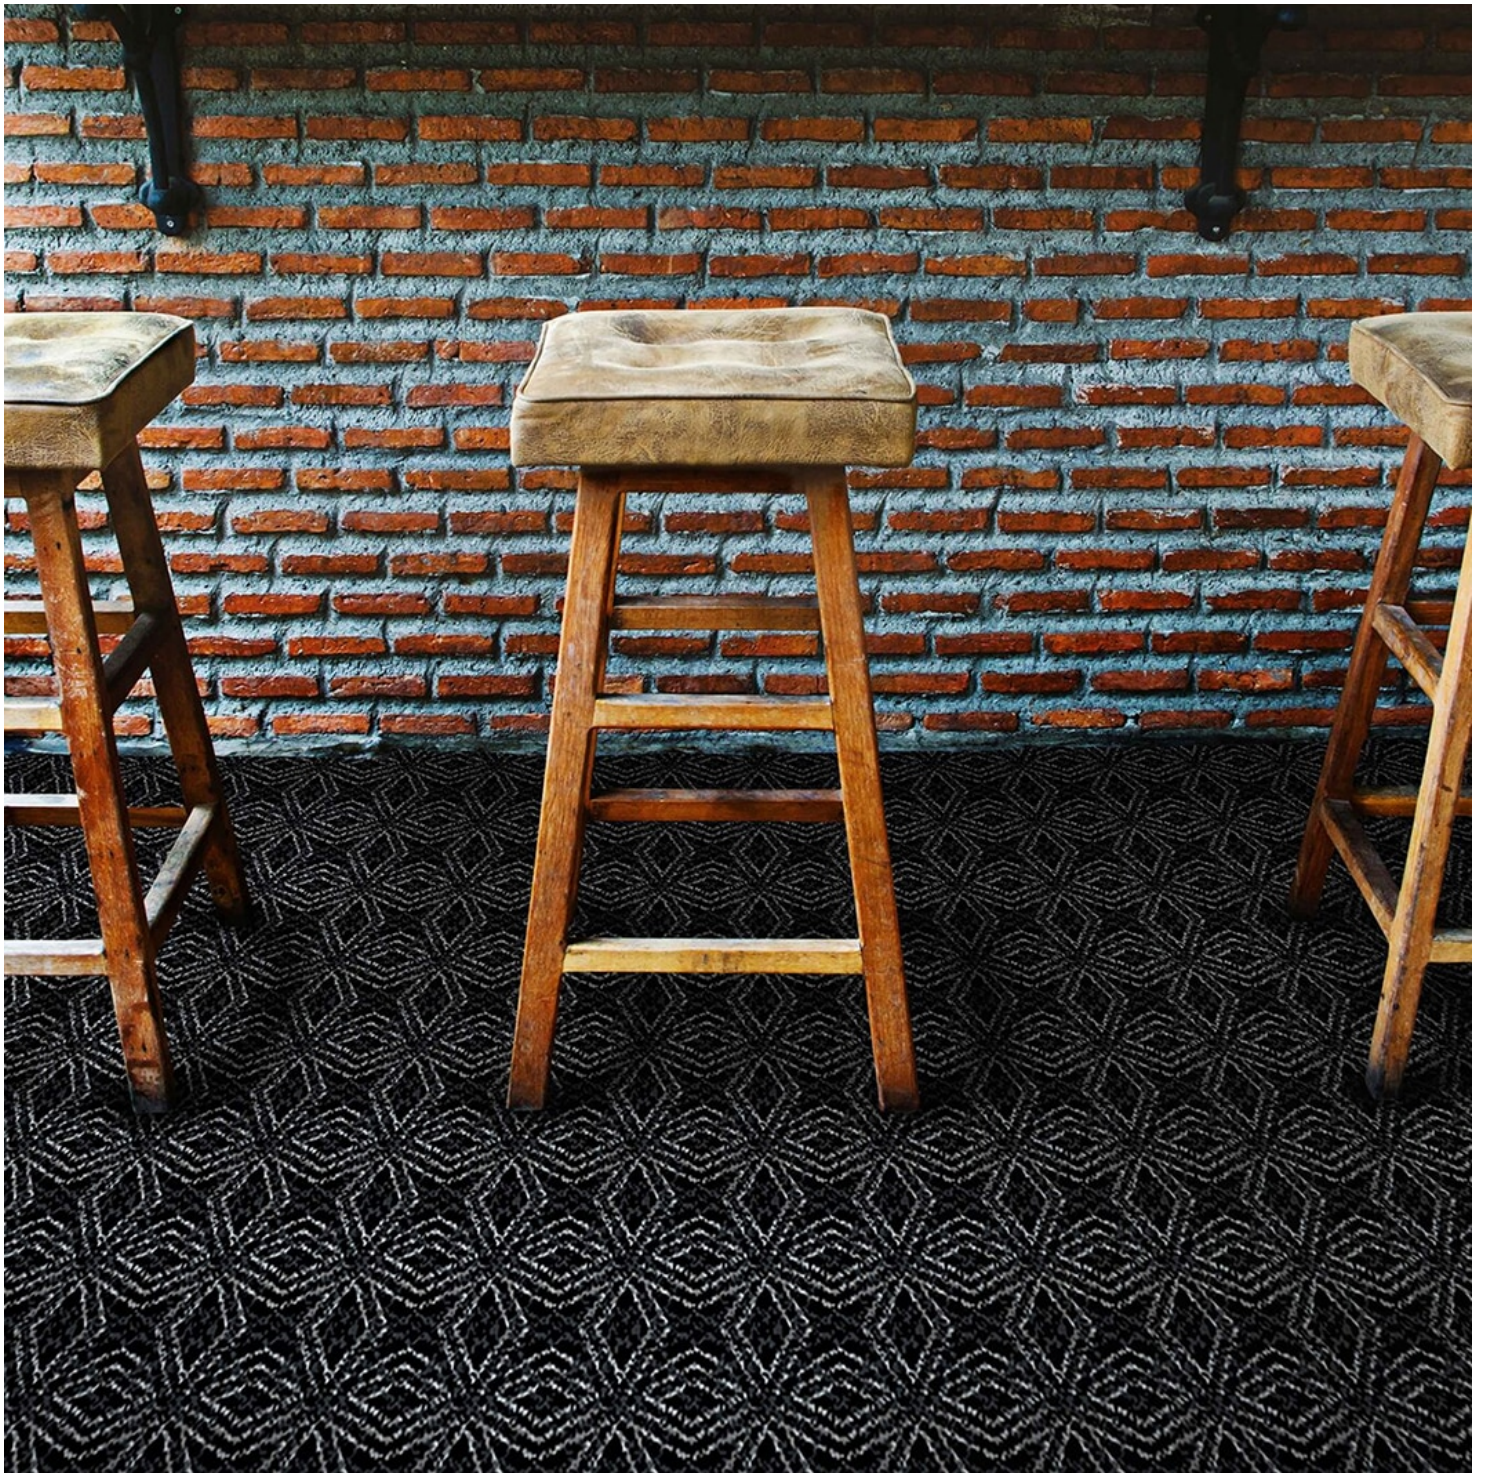

## Realm

**Match:** Straight

**Range:** Fuse

**Repeat:** 0.23m (9")

**Width:** 0.91m (36")

**Calderdale**<sup>™</sup>

2025 © Calderdale Carpets

Calderdale™